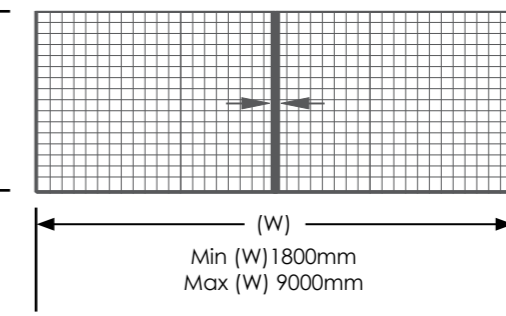

Double Screen

Double Screen

		Width Range mm					
		1800 - 2200	2200 - 3000	3000 - 4000	4000 - 5400	5400 - 7200	7200 - 9000
Height Range mm	3000 - 3200	•	•	•	•	•	•
	2800 - 3000	•	•	•	•	•	•
	2600 - 2800	•	•	•	•	•	•
	2400 - 2600	•	•	•	•	•	•
	2200 - 2400	•	•	•	•	•	•
	2000 - 2200	•	•	•	•	•	•
	1800 - 2000	•	•	•	•	•	•
	1600 - 1800	•	•	•	•	•	
	1400 - 1600	•	•	•	•	•	
	1200 - 1400	•	•	•	•		
	1000 - 1200	•	•	•	•		
	800 - 1000	•	•	•			
	600 - 800	•	•	•